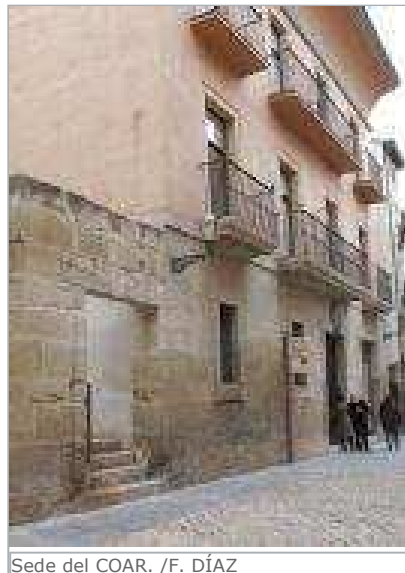

- TVR Televisión
- Punto Radio
- Noticias TVR
- Videonoticias
- Videochat
- Programación TV

AUDIENCIA

Consulta los datos de visitas a nuestro web, auditados por OJD.

REGIÓN

EXPOSICIÓN

La obra de Vázquez Molezún, en el COAR

La Sala de Exposición 'Fermín Álamo', del Colegio Oficial de Arquitectos de La Rioja (C/Barriocepo), acoge estos días una exposición sobre el legado de Ramón Vázquez Molezún. En la muestra se puede pasar revista a algunos de los proyectos de este arquitecto, uno de los influyentes en la arquitectura española de la segunda mitad del siglo XX.